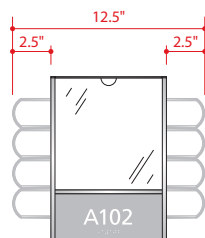

INFO2FV(TA)01-4RL

10.71" h x 7.5" w (OD)*
10.55" h x 7.13" w (ID)*
7.3" h x 7.13" w Display Area
.25" h Deco Bar
3" h ADA Insert