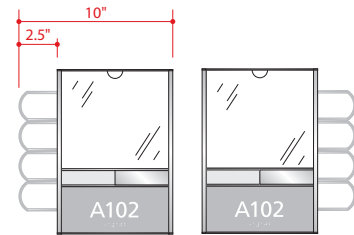

INFO2FV(TA)01-4L

10.71" h x 7.5" w (OD)*
10.55" h x 7.13" w (ID)*
6.375" h x 7.13" w Display Area
1.18" h Slider
3" h ADA Insert

INFO2FVSL(TA)01-4R

10.71" h x 7.5" w (OD)*
10.55" h x 7.13" w (ID)*
6.375" h x 7.13" w Display Area
1.18" h Slider
3" h ADA Insert