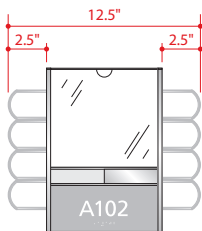

INFO2FVSL(TA)01-4RL

10.71" h x 7.5" w (OD)*
10.55" h x 7.13" w (ID)*
6.375" h x 7.13" w Display Area
1.18" h Slider
3" h ADA Insert