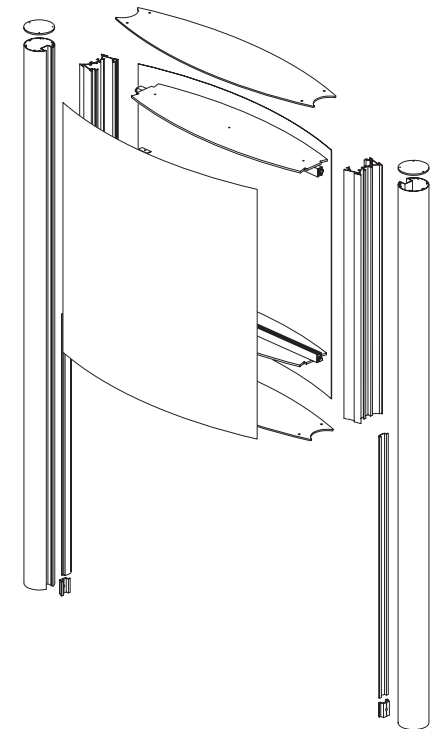

#### Optional EdgeSlot Detail

SignPanel Heights	SignPanel Widths		
	12"	18"	24"
12"	n/a	n/a	•
18"	n/a	•	•
24"	•	•	•
30"	•	•	•
36"	•	•	•
48"	•	•	•

**5220.1**  
Double Post  
(Contour)

**5220.2**  
Double Post  
(Embedded Circular)

**Standard Sizes**

See below.

\* Patents Applied For

**Post Options**

**SPC100**  
Circular

**SPC100ES\***  
Circular w/ EdgeSlot  
*\*Under Development*

**SPCT100**  
Contour

**SPCT100ES**  
Contour w/EdgeSlot

**Optional EdgeSlot Detail**

**Double Post - Contour**

**Double Post - Circular (Embedded)**

SignPanel Heights	SignPanel Widths						
	12"	18"	24"	30"	36"	48"	60"
12"	n/a	n/a	•	•	•	•	•
18"	n/a	n/a	•	•	•	•	•
24"	n/a	•	•	•	•	•	•
30"	n/a	•	•	•	•	•	•
36"	n/a	•	•	•	•	•	•
48"	n/a	•	•	•	•	•	•
60"	n/a	•	•	•	•	•	n/a
72"	n/a	•	•	•	•	•	n/a