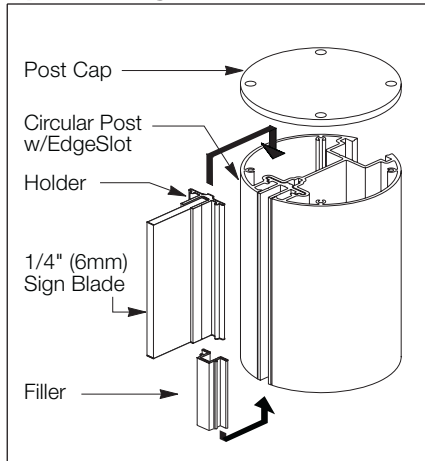

#### Optional EdgeSlot Detail

SignPanel Heights	SignPanel Widths		
	12"	18"	24"
12"	n/a	n/a	•
18"	n/a	•	•
24"	•	•	•
30"	•	•	•
36"	•	•	•
48"	•	•	•

**5220.1**  
Double Post  
(Contour)

**5220.2**  
Double Post  
(Embedded Circular)

**Standard Sizes**

See below.

\* Patents Applied For

**Post Options**

**SPC100**  
Circular

**SPC100ES\***  
Circular w/ EdgeSlot  
*\*Under Development*

**SPCT100**  
Contour

**SPCT100ES**  
Contour w/EdgeSlot

**Optional EdgeSlot Detail**

**Double Post - Contour**

**Double Post - Circular (Embedded)**

SignPanel Heights	SignPanel Widths						
	12"	18"	24"	30"	36"	48"	60"
12"	n/a	n/a	•	•	•	•	•
18"	n/a	n/a	•	•	•	•	•
24"	n/a	•	•	•	•	•	•
30"	n/a	•	•	•	•	•	•
36"	n/a	•	•	•	•	•	•
48"	n/a	•	•	•	•	•	•
60"	n/a	•	•	•	•	•	n/a
72"	n/a	•	•	•	•	•	n/a