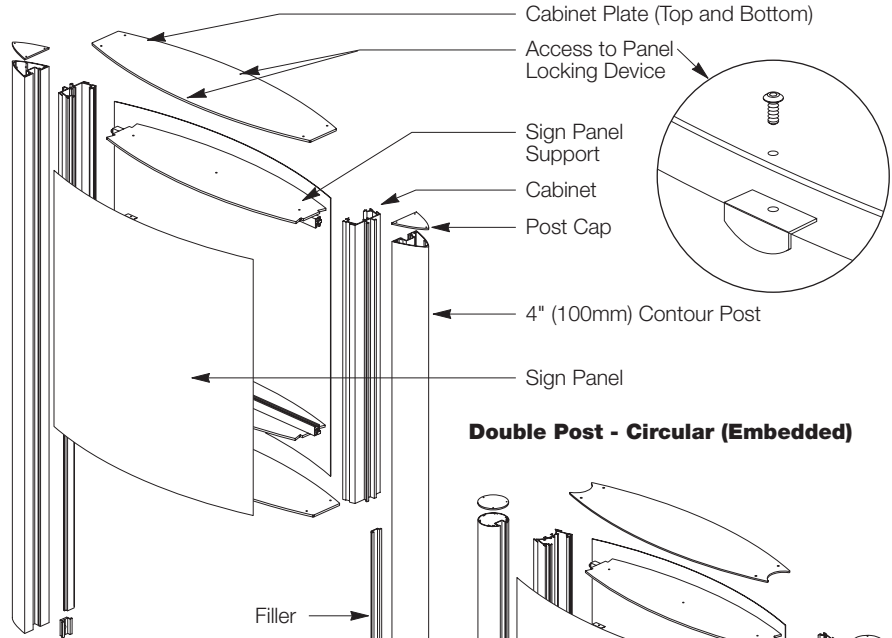

**Standard Sizes**

See below.

\* Patents Applied For

**Post Options**

**SPC100**  
Circular

**SPC100ES\***  
Circular w/ EdgeSlot  
*\*Under Development*

**SPCT100**  
Contour

**SPCT100ES**  
Contour w/EdgeSlot

**Optional EdgeSlot Detail**

**Double Post - Contour**

**Double Post - Circular (Embedded)**

SignPanel Heights	SignPanel Widths						
	12"	18"	24"	30"	36"	48"	60"
12"	n/a	n/a	•	•	•	•	•
18"	n/a	n/a	•	•	•	•	•
24"	n/a	•	•	•	•	•	•
30"	n/a	•	•	•	•	•	•
36"	n/a	•	•	•	•	•	•
48"	n/a	•	•	•	•	•	•
60"	n/a	•	•	•	•	•	n/a
72"	n/a	•	•	•	•	•	n/a